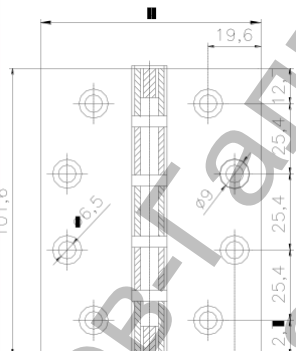

Панта Estebro® шарнирна за безфалцови врати с лагери трисегментна 100x100x2.5 мм, 525SS

Family: SS Hinges

Material: Stainless steel AISI 304

Finish: Satin

Description: Component which is installed on a metallic swing door allowing its opening and closing. It is installed by screwing a flank on the door frame and the other flank on the edge of the door; this allows its opening and closing. The stainless steel washers avoid friction between both bodies.

Продукт: [Панта Estebro® шарнирна за безфалцови врати с лагери трисегментна 100x100x2.5 мм, 525SS](#)

Категория: [Панти за заваряване](#)

Бранд: [Estebro®](#)

Категория бранд: [Панта Estebro®](#)